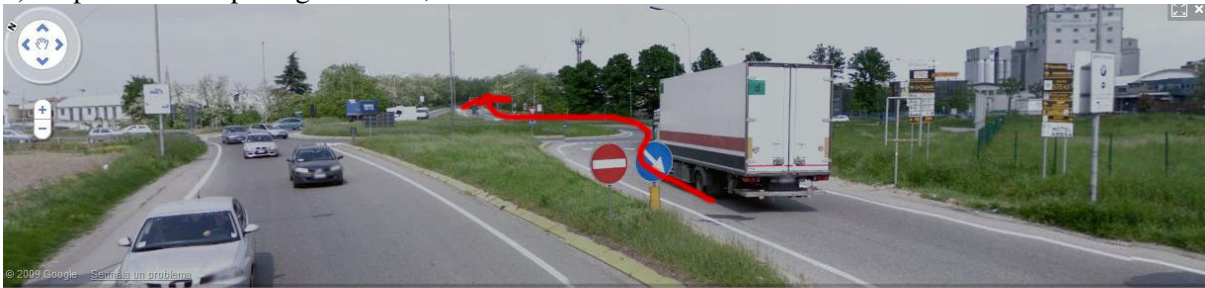

**Percorso 3 : Da SUD – Autostrada del Sole**

1) Provenendo sa SUD Autostrada del Sole A1, appena passata la barriera (casello) di Milano prendere a Destra la prima uscita per MELEGNANO

2) Al primo rondò proseguire dritti, direzione MILANO

3) Superato un ponte al successivo rondò prendere a Sinistra, direzione MILANO e SAN GIULIANO M.

4) Proseguire sulla SS9 Via Emilia (poi via Roma) dritti per circa 3 km, fino al semaforo (a destra c'è la Banca Popolare Commercio e Industri); e girare a Destra in via Risorgimento

5) Superare dritti una piccola rotonda e dopo il bar (lasciato a destra) girare alla prima a Sinistra in via Carducci

6) Girare subito a Destra entrando nel parcheggio. Troverete il cancello AMON (con targa)