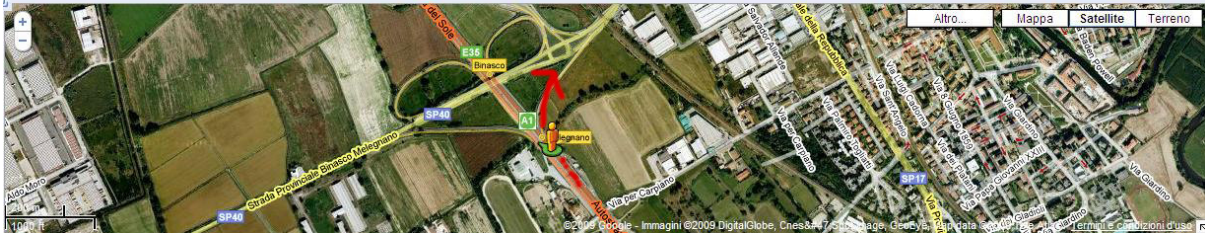

**Percorso 3 : Da SUD – Autostrada del Sole**

1) Provenendo sa SUD Autostrada del Sole A1, appena passata la barriera (casello) di Milano prendere a Destra la prima uscita per MELEGNANO

2) Al primo rondò proseguire dritti, direzione MILANO

3) Superato un ponte al successivo rondò prendere a Sinistra, direzione MILANO e SAN GIULIANO M.

4) Proseguire sulla SS9 Via Emilia (poi via Roma) dritti per circa 3 km, fino al semaforo (a destra c'è la Banca Popolare Commercio e Industri); e girare a Destra in via Risorgimento

5) Superare dritti una piccola rotonda e dopo il bar (lasciato a destra) girare alla prima a Sinistra in via Carducci

6) Girare subito a Destra entrando nel parcheggio. Troverete il cancello AMON (con targa)